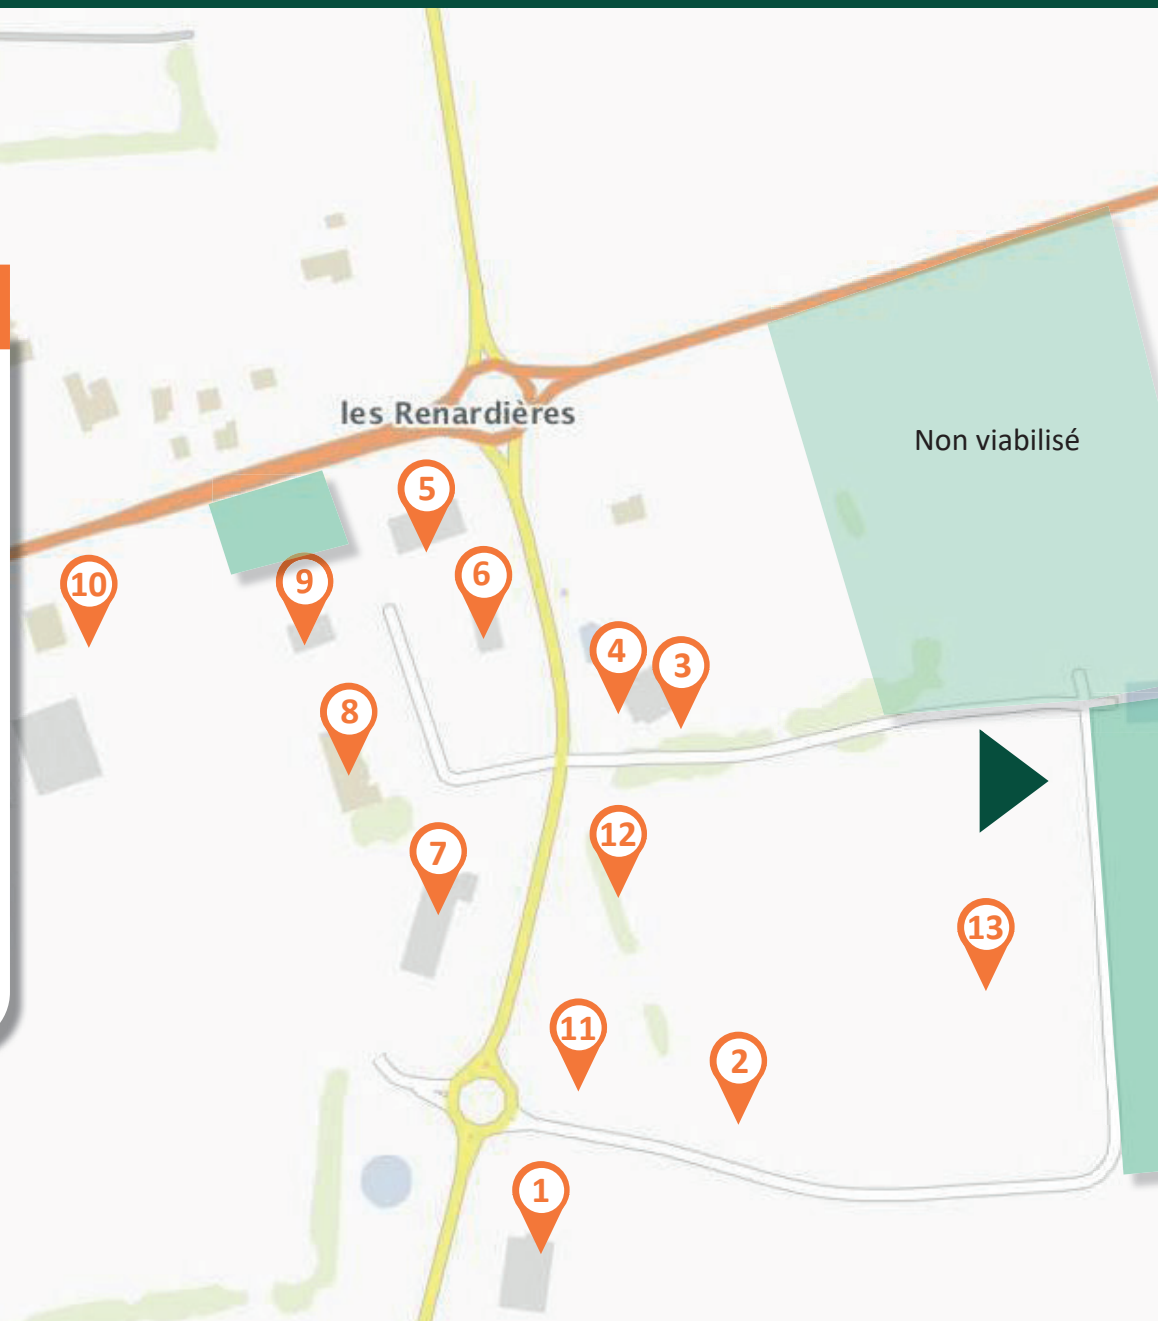

Installez-vous au **Mont des Avaloirs** !

Zone d'Activités des Renardières à Javron-les-Chapelles

ENTREPRISES

- 1 - Transport Mesnager
- 2 - Sonotrad
- 3 - SARL PERRIER Anthony
Electricité
- 4 - POUSSIER Peinture
- 5 - LECOQ Motoculture
- 6 - Garage des Renardières
- 7 - SMTO
Fabrication de moules
- 8 - Centre de Secours
- 9 - Mécanique Générale
Cosseron
- 10 - SA LÉPINAY
Fabrication funéraire
- 11 - **Projet en cours**
M. JEANNE Patrice
- 12 - **Projet en cours**
Vétérinaire
- 13 - Sonotrad

TERRAINS A VENDRE

- 33 000 m² de terrains non viabilisés
- 12 000 m² de terrains viabilisés
- **Parcelles modulables** en fonction des demandes des futurs entrepreneurs
- **Disponibles** immédiatement
- 5€ HT/m²